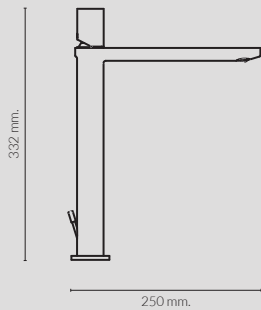

- **100143672 • FORMA**
  High Spout single lever basin mixer 3/8". Ø25 mm. ceramic cartridge. Length of hoses 462 mm. With pop-up waste set 1 1/4". "Plus" aerator.
  Cold-water opening. Flow rate 4,27 l/min. at 3 bar.
  Mittigeur lavabo bec haut avec cartouche Ø25 mm. Flexibles raccordement 3/8" longueur 462 mm. Garniture de vidage 1 1/4". Avec mousseur "plus".
  Ouverture à froid. À 3 bars de pression 4,27 l/min.
  Monomando lavabo caño alto con cartucho cerámico de 25mm. Conexiones de 3/8", una longitud de los latiguillos de 462mm., con vaciador automático y aireador "plus". Apertura en frío. El caudal a 3 bares es de 4,27 l/min.