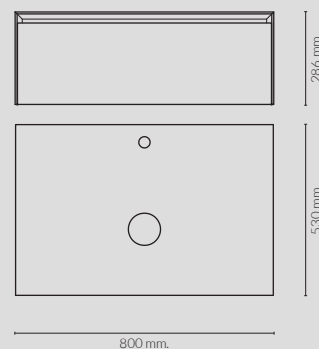

100207967 - TILE
TILE. - Wall-mount vanity 80CM, with XLIGHT Lush White finish. With one drawer with soft-close system.
TILE. - Module suspendu de 80CM recouvert de XLIGHT finition Lush White, avec tiroir à fermeture ralentie.
TILE. - Modulo suspendido de 80CM recubierto con XLIGHT acabado Lush White, con cajón con cierre ralentizado.

100208166 - TILE
TILE. - Wall-mount vanity 80CM, with XLIGHT Aged Dark finish. With one drawer with soft-close system.
TILE. - Module suspendu de 80CM recouvert de XLIGHT finition Aged Dark, avec tiroir à fermeture ralentie.
TILE. - Modulo suspendido de 80CM recubierto con XLIGHT acabado Aged Dark, con cajón con cierre ralentizado.