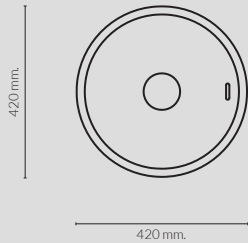

Tile Mirror with the same dimensions of the furniture (80 and 120cm) has a LED lighting sensor located under the mirror.

Le miroir qui accompagne la collection présente les mêmes dimensions que le meuble (80 et 120 cm), et est muni d'un éclairage LED qui s'allume grâce à un capteur situé sur le côté.

El espejo que acompaña a la colección, de las mismas dimensiones que el mueble (80 y 120 cm), tiene luz LED que se activa mediante un sensor situado en el lateral del espejo.

- **100214310 • FORMA RONDO**
Ø42 cm. countertop basin with overflow. Clicker basin waste and ceramic plug included
Lavabo Ø42 cm. à poser avec trop plein. Inclus bonde de vidage type clicker avec couvercle céramique
Lavabo Ø42 cm. apoyo con rebosadero. Incluye vaciador tipo clicker con tapón cerámico