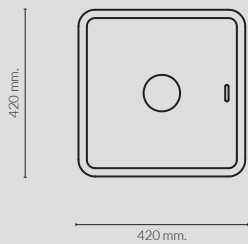

Tile Mirror with the same dimensions of the furniture (80 and 120cm) has a LED lighting sensor located under the mirror.

Le miroir qui accompagne la collection présente les mêmes dimensions que le meuble (80 et 120 cm), et est muni d'un éclairage LED qui s'allume grâce à un capteur situé sur le côté.

El espejo que acompaña a la colección, de las mismas dimensiones que el mueble (80 y 120 cm), tiene luz LED que se activa mediante un sensor situado en el lateral del espejo.

- **100214310 • FORMA RONDO**
Ø42 cm. countertop basin with overflow. Clicker basin waste and ceramic plug included
Lavabo Ø42 cm. à poser avec trop plein. Inclus bonde de vidage type clicker avec couvercle céramique
Lavabo Ø42 cm. apoyo con rebosadero. Incluye vaciador tipo clicker con tapón cerámico