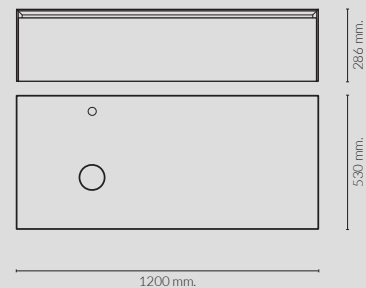

100208164 - TILE
TILE. -Wall-mount vanity 120CM, for left sink with XLIGHT Lush White finish. With one drawer with soft-close system.
TILE. -Module suspendu de 120CM pour lavabo à gauche recouvert de XLIGHT finition Lush White, avec tiroir à fermeture ralentie.
TILE. -Modulo suspendido de 120CM para lavabo a izquierdas recubierto con XLIGHT acabado Lush White, con cajón con cierre ralentizado.

100208180 - TILE
TILE. -Wall-mount vanity 120CM, for left sink with XLIGHT Aged Dark finish. With one drawer with soft-close system.
TILE. -Module suspendu de 120CM pour lavabo à gauche recouvert de XLIGHT finition Aged Dark, avec tiroir à fermeture ralentie.
TILE. -Modulo suspendido de 120CM para lavabo a izquierdas recubierto con XLIGHT acabado Aged Dark, con cajón con cierre ralentizado.