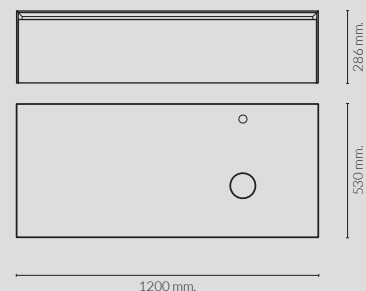

100207947 - TILE
TILE. -Wall-mount vanity 120CM, for right sink with XLIGHT Lush White finish. With one drawer with soft-close system.
TILE. -Module suspendu de 120CM pour lavabo à droite recouvert de XLIGHT finition Lush White, avec tiroir à fermeture ralentie.
TILE. -Modulo suspendido de 120CM para lavabo a derechas recubierto con XLIGHT acabado Lush White, con cajón con cierre ralentizado.

100208165 - TILE
TILE. - Wall-mount vanity 120CM, for right sink with XLIGHT Aged Dark finish. With one drawer with soft-close system.
TILE. -Module suspendu de 120CM pour lavabo à droite recouvert de XLIGHT finition Aged Dark, avec tiroir à fermeture ralentie.
TILE. - Modulo suspendido de 120CM para lavabo a derechas recubierto con XLIGHT acabado Aged Dark, con cajón con cierre ralentizado.